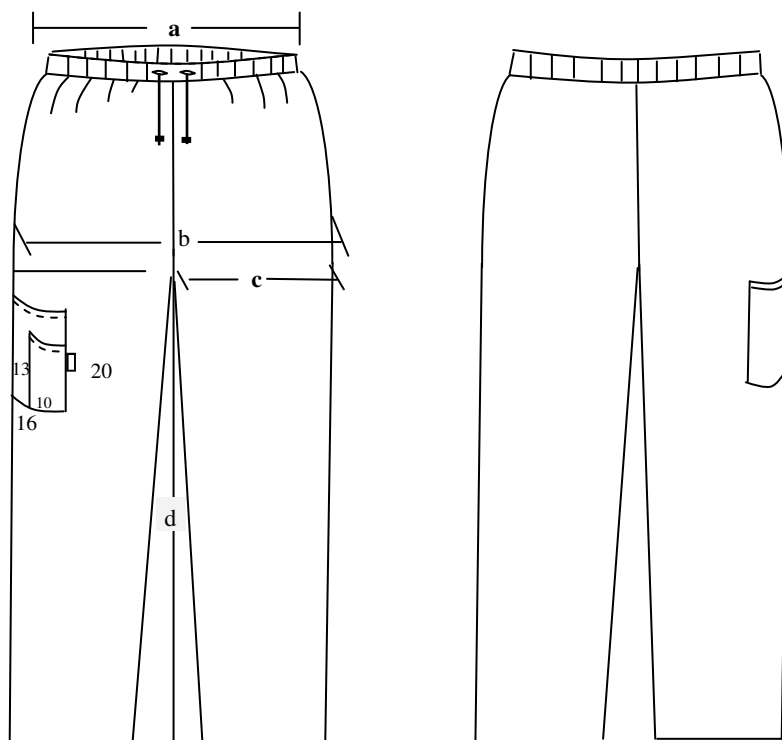

# Mitt plagg.

Article  
Rak byxa med resår

Pattern:SI-Data:WKMB

Tolerans +/- 1 cm	Mått i cm				
	Midjevidd Utan resår	Stussvidd	Lår-vidd vid gren	Längd Innerben	Resårband Längd bak
Storlekar	a	b	c	d	g
XSmall	43	102	64	78	61
Small	46	106	67	78	67
Medium	53	109	71	84	74
Large	56	114	74	84	77
XLarge	61	120	78	88	80
XXLarge	64	126	80	88	90