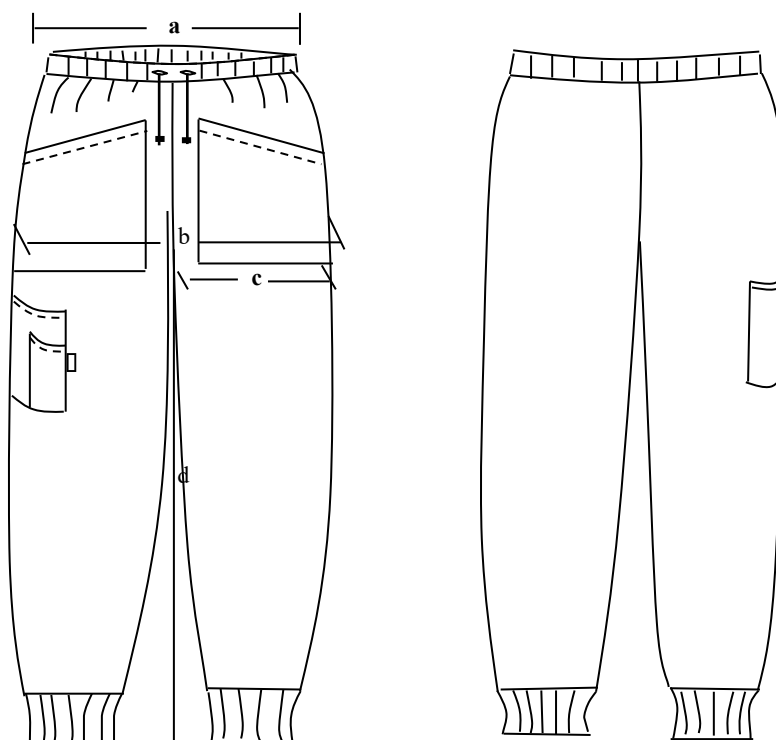

# Mitt plagg.

Article  
**Muddbyxa**

Tolerans +/- 1 cm	Mått i cm				
	Midjevidd Utan resår	Stusvidd	Lorvidd vid gren	Längd Innerben Inkl.mudd	Resårband Längd bak
Storlekar	<b>a</b>	<b>b</b>	<b>c</b>	<b>d</b>	<b>g</b>
XSmall	43	102	64	81	61
Small	46	106	67	84	67
Medium	53	109	71	84	74
Large	56	114	74	90	77
XLarge	61	120	78	90	80
XXLarge	64	126	80	90	90
XXXLarge	67	135	84	91	100